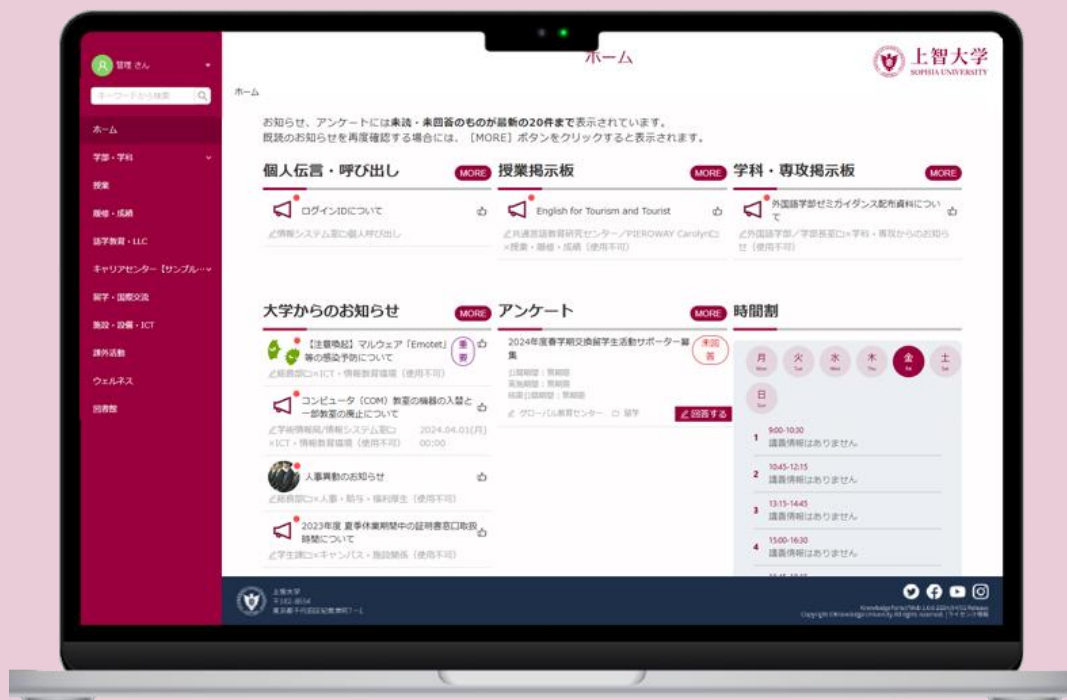

# 学生ポータル・アプリ 「My Sophia」スタート

# 新しい学生ポータル・アプリでできること

お知らせ（掲示板）、時間割、休講・補講・教室変更情報、アンケート、各種申請などを、Loyolaから My Sophia に移行します。