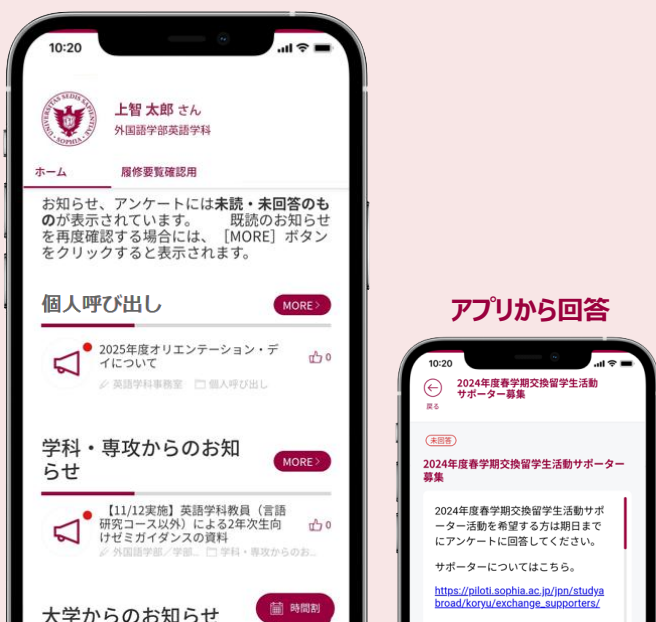

- 個人呼び出し
- 授業掲示板
- 大学、学科/専攻からのお知らせ
- 履修要覧
- 時間割（Loyolaでも確認可）
- 授業情報、休講/補講/教室変更情報（Loyolaでも確認可）
- アンケート、各種申請、ダウンロードセンター

●引き続きLoyolaで利用するもの

※掲示板は2026年3月まで参照できます。

- 履修登録
- シラバス参照
- 定期試験
- 成績照会、自己判定、卒業判定結果
- 時間割
- 休講/補講/教室変更情報
- 授業アンケート
- 住所などの登録情報変更

スマホアプリ版画面イメージ

💡 様々な情報にアクセスできる

- 時間割
- 休講/補講/教室変更
- 講義情報
- お知らせ
- アンケート
- ファイル共有
- キャンスマップ

👉 様々な情報がスマホアプリひとつに

メニュー別にページが分かれています。
タブを切り替えることで各ページをご覧いただけます。
またスクロールする事ですべての情報を確認することができます。

新しい学生ポータル・アプリでできること

時間割

Loyolaと連携しており、履修している時間割が1週間分表示されます。
休講、補講、教室変更がある場合は、バッジが付いています。

お知らせ

大学からの各種お知らせが表示され、タップすると詳細を確認する事ができます。
またお知らせはプッシュ通知でお届け！大事な情報を見逃す心配がなくなります。

アンケート

大学からのアンケートへの回答、各種イベントの参加申込などを行います。
※大学授業アンケートは引き続きLoyolaで実施します。

キャンパスマップ

キャンパスマップでは、AEDの設置場所や食堂などキャンパス内の施設情報を確認することができます。
また各建物のフロアごとにマップを確認することができます。

Webブラウザでも利用できます

Webブラウザ版画面イメージ

メニュー

My Sophia内の各ページにアクセスするためのメニューです。大学の各部門、学部学科などがページを用意しており、学生生活に役立つ情報の発信や、各種申請の受付などを行っています。