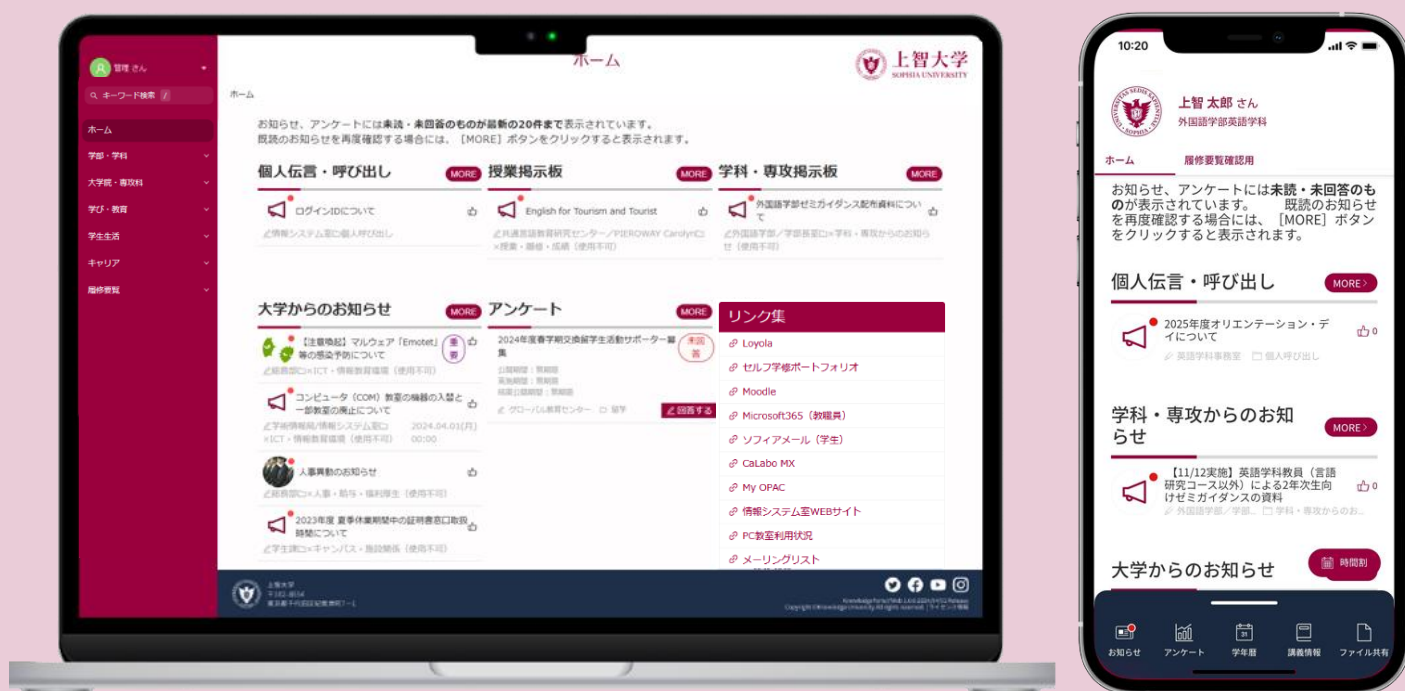

2025年 3月10日 公開

学生ポータル・アプリ 「My Sophia」スタート

<https://my.sophia.ac.jp/>

2025/3/17 アプリ配信開始

上智大学
SOPHIA UNIVERSITY

新しい学生ポータル・アプリでできること

お知らせ（掲示板）、時間割、休講・補講・教室変更情報、アンケート、各種申請などを、Loyolaから My Sophia に移行します。

● My Sophiaに移行するもの

- 個人呼び出し
- 授業掲示板
- 大学、学科/専攻からのお知らせ
- 履修要覧
- 時間割（Loyolaでも確認可）
- 授業情報、休講/補講/教室変更情報（Loyolaでも確認可）
- アンケート、各種申請、ダウンロードセンター

●引き続きLoyolaで利用するもの

※掲示板は2026年3月まで参照できます。

- 履修登録
- シラバス参照
- 定期試験
- 成績照会、自己判定、卒業判定結果
- 時間割
- 休講/補講/教室変更情報
- 授業アンケート
- 住所などの登録情報変更

スマホアプリ版画面イメージ

💡 様々な情報にアクセスできる

- 時間割
- 休講/補講/教室変更
- 講義情報
- お知らせ
- アンケート
- ファイル共有
- キャンスマップ

👉 様々な情報がスマホアプリひとつに

メニュー別にページが分かれています。
タブを切り替えることで各ページをご覧いただけます。
またスクロールする事ですべての情報を確認することができます。

新しい学生ポータル・アプリでできること

時間割

Loyolaと連携しており、履修している時間割が1週間分表示されます。
休講、補講、教室変更がある場合は、バッジが付いています。

お知らせ

大学からの各種お知らせが表示され、タップすると詳細を確認する事ができます。
またお知らせはプッシュ通知でお届け！大事な情報を見逃す心配がなくなります。

アンケート

大学からのアンケートへの回答、各種イベントの参加申込などを行います。
※大学授業アンケートは引き続きLoyolaで実施します。